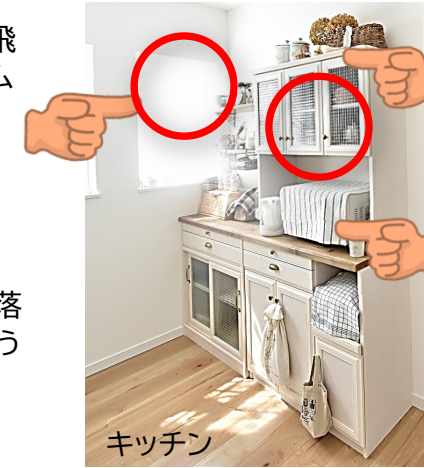

☑開き扉はロック
☑重いものは下に
☑ガラスが割れないようにシート敷
☑食器棚は固定

災害時にも安定した電源を確保できるポータブル電源やソーラーパネルをサイケンでも販売しております!
災害時にはもちろん、キャンプや車中泊などのアウトドアシーンで役立つ便利なアイテムです。
お問い合わせ、ご購入はサイケンまで

TOGOPOWER
ポータブル電源 Master1000

- ●容量/933wh
- ●出力/1000w
- ●出力(ピーク)/2000w
- ●サイズ(mm)/290×201×200
- ●重量/約8.7kg
- ●サイクル寿命/
- ●製品保証/1年・延長1年

他にも多種あります

TOGOPOWER
ソーラーパネル ADVANCE120

- ●型番/ADVANCE120W
- ●最大出力/120w
- ●サイズ(mm)/1615×520×25
- ●重量/約4.6kg
- ●製品保証/通常1年

他にも多種あります

フラット35金利情報 《今月のシミュレーション》

~令和6年8月27日現在~

お借入希望額	2,000万円	商品タイプ	MSJフラット35 (融資割合: 90%以内)
うちボーナス返済分	0万円	金利引下げ制度 (ポイント)	4ポイント以上※ 当初5年間年1.0%金利引下げ
お借入期間	35年	団体信用生命保険	団信付保せず
返済方式	元利均等返済		【8月の標準金利 1.65%】
	金利 (年率)	毎月の返済額 (※)	
	1~10年目	0.65%	53,253円
	11年目以降	1.65%	61,359円

【フラット35】Sとは
【フラット35】をお申し込みのお客様が、一定基準を満たしていただいた場合に【フラット35】の借入金利を一定期間引き下げる制度です。