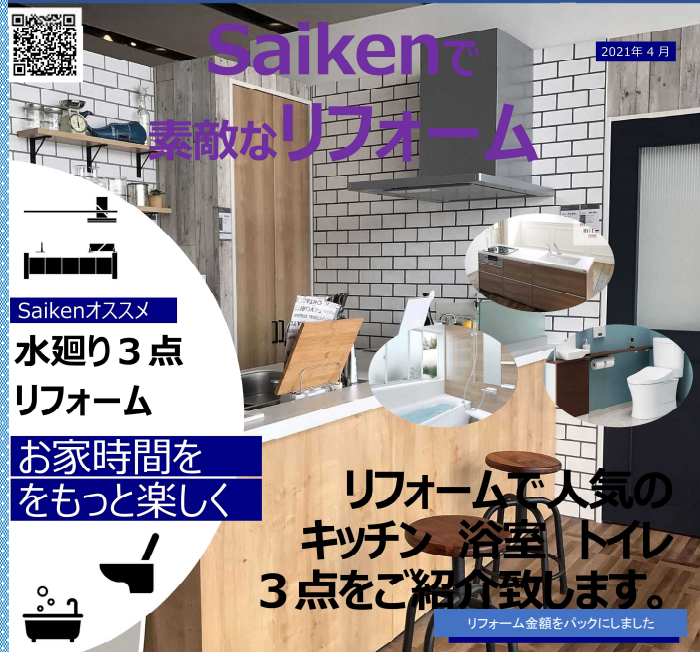

※本体のそばから離れないで下さい。
※予熱の火力は弱めにし、加熱しすぎないで下さい。

HAPPY★POINT
故障の原因にもなる
ふきこぼれ

※こぼれた汁が内部に侵入すると制御基板などを破損させてしまいます。

HAPPY★POINT
油は炎がなくても
発火の恐れ
があります。

※底面の形状が平らでない調理器具
※アルミや銅製等、電気抵抗の低い素材で制作された調理器具

毎年恒例！イベントのご案内

芋ほり大会のご案内とお願い

Saikenオススメ
水廻り3点
リフォーム

お家時間を
をもっと楽しく

リフォームで人気の
キッチン 浴室 トイレ
3点をご紹介します。

サイケンおすすめ① ゼ〜んぶパックで
システムキッチンパック **W2550
6畳までの内装
790,350円**

たとえば、システムキッチンのパック内容はこちらが全部入りです
◆仮設工事 ◆水道工事 ◆住設設置工事
◆解体工事 ◆電気工事 W2550サイズTOTOキッチン
◆木工事 ◆産廃処分 ◆6畳分の内装工事